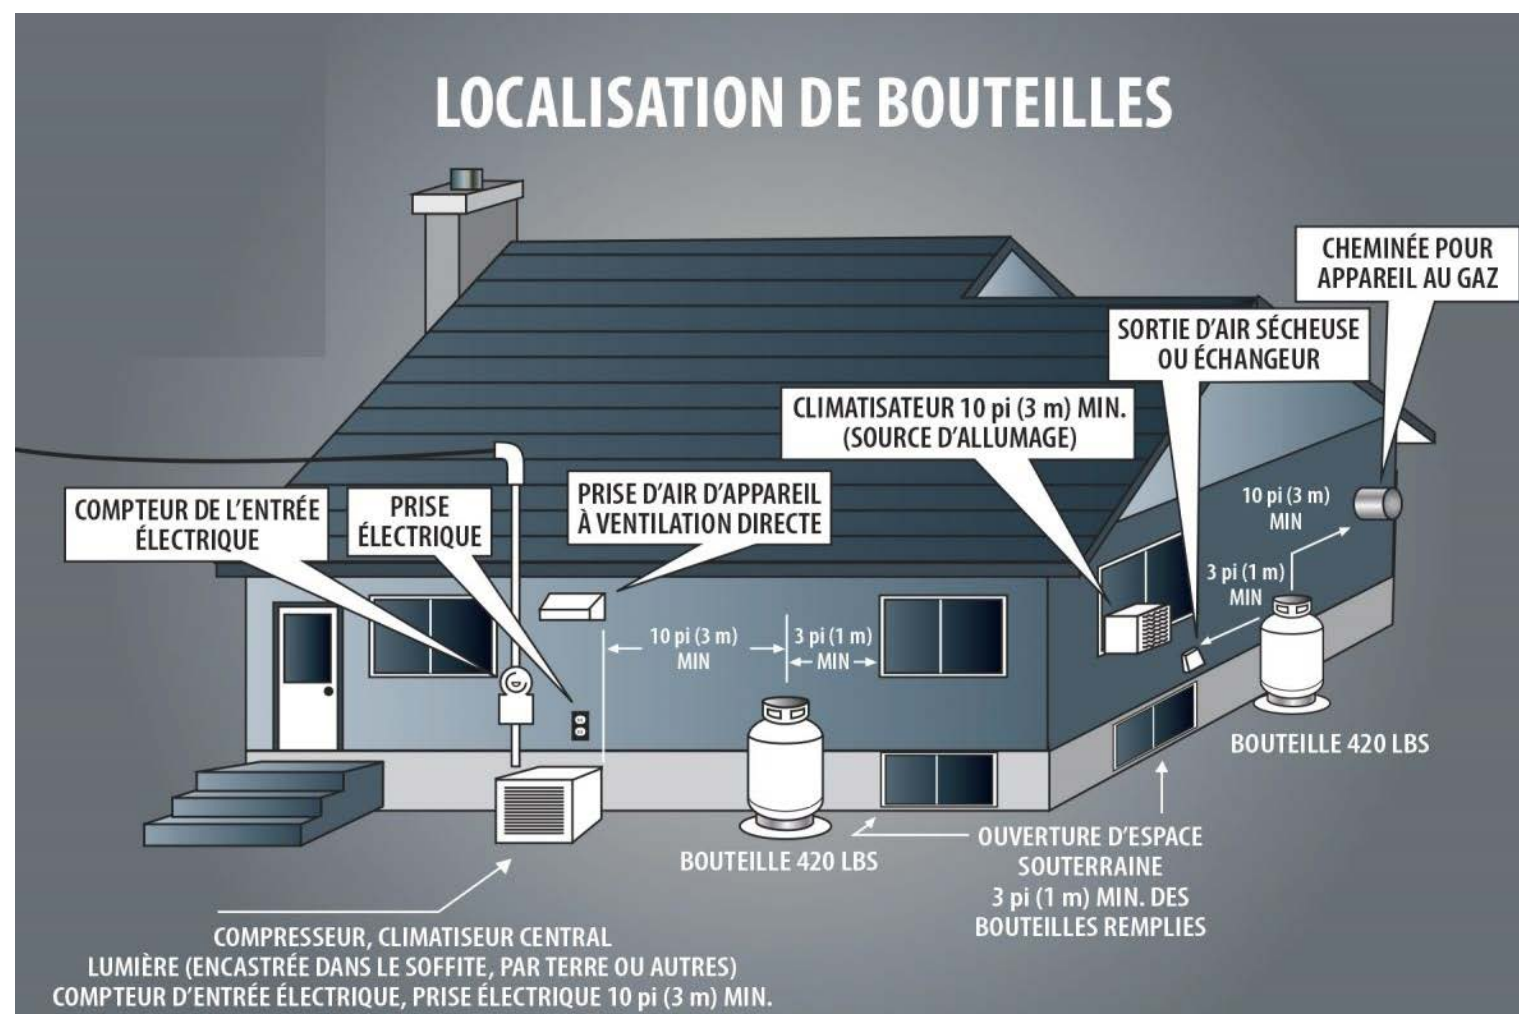

RÉGIE INCENDIE
ALLIANCE
des Grandes-Seigneuries

Propane et gaz naturel

Ce qui est permis

- Entreposer les bouteilles à l'extérieur en toute saison. **Ne jamais utiliser à l'intérieur d'un bâtiment.** Seules les bouteilles à remplissage unique d'une capacité d'une livre de propane ou de butane (exemple : les cartouches de réchaud de camping) peuvent être entreposées à l'intérieur (jusqu'à 3 bouteilles).
- Une bouteille contenant du propane sous forme liquide ou gazeuse ne doit pas être stockée ni utilisée à l'intérieur d'une structure.

- Les produits inflammables, les bouteilles aérosols et les contenants de gaz ou de propane ne doivent pas être entreposés dans les rangements des garages de stationnement.
- Le barbecue doit être dépourvu de sa bouteille de propane s'il est rangé à l'intérieur.

Propane

ODEUR

Si un appareil ou une installation au propane dégage une odeur d'œufs pourris ou de chou bouilli, cela pourrait indiquer une fuite de gaz. Dans ce cas, il est essentiel de prendre les mesures suivantes pour assurer votre sécurité :

SOURCE

Si possible, fermer la source de l'alimentation en gaz et aérer l'espace en ouvrant une fenêtre ou porte extérieure.

SI L'ODEUR PERSISTE

Si l'odeur persiste, évacuer immédiatement les lieux et composer le 9-1-1.